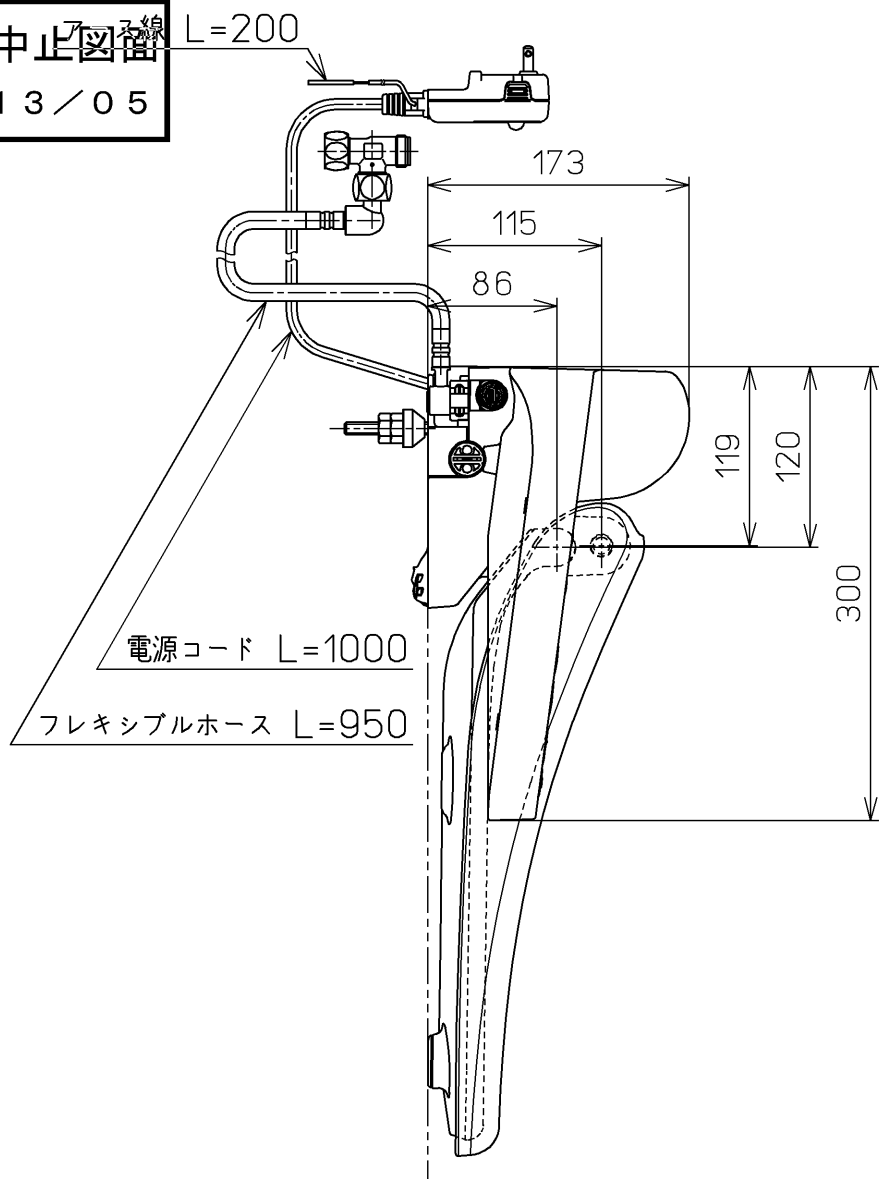

生産中止図番
2013/05

<特注仕様>
1.製品の取付けを下面施工方式にしたもの。

*定格：AC100V-321W 50/60Hz

TOTO		単位 mm	名称
製図 今川	検図 田添 二村 馨	日付 10-11-05	洗淨脱臭暖房便座
備考			品番 TCF6421V7
			図番 TCF6421V7_A0103
A3		ページNo.	1-1 (改)