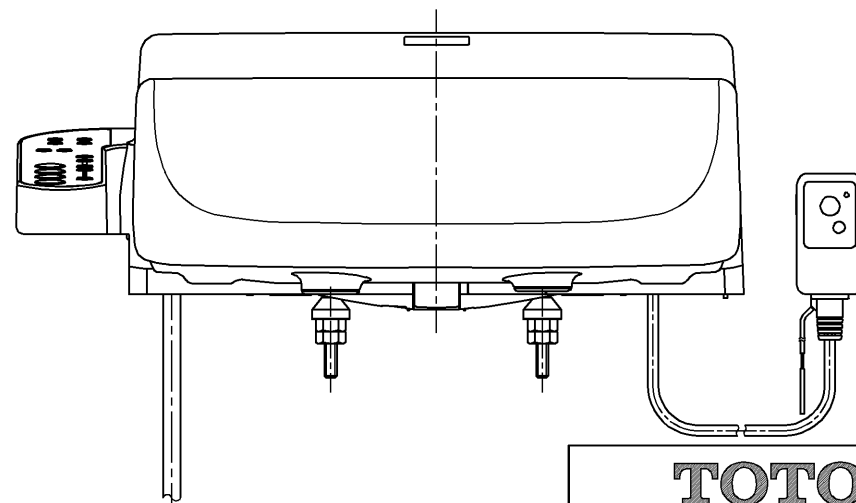

生産中止図番
2013/05

<特注仕様>
1.製品の取付けを下面施工方式にしたもの。

*定格：AC100V-321W 50/60Hz

TOTO		単位 mm	名称
製図 今川	検図 田添 二村 馨	日付 10-11-05	洗淨脱臭暖房便座
備考			品番 TCF6421V7
			図番 TCF6421V7_A0103
A3		ページNo.	1-1 (改)