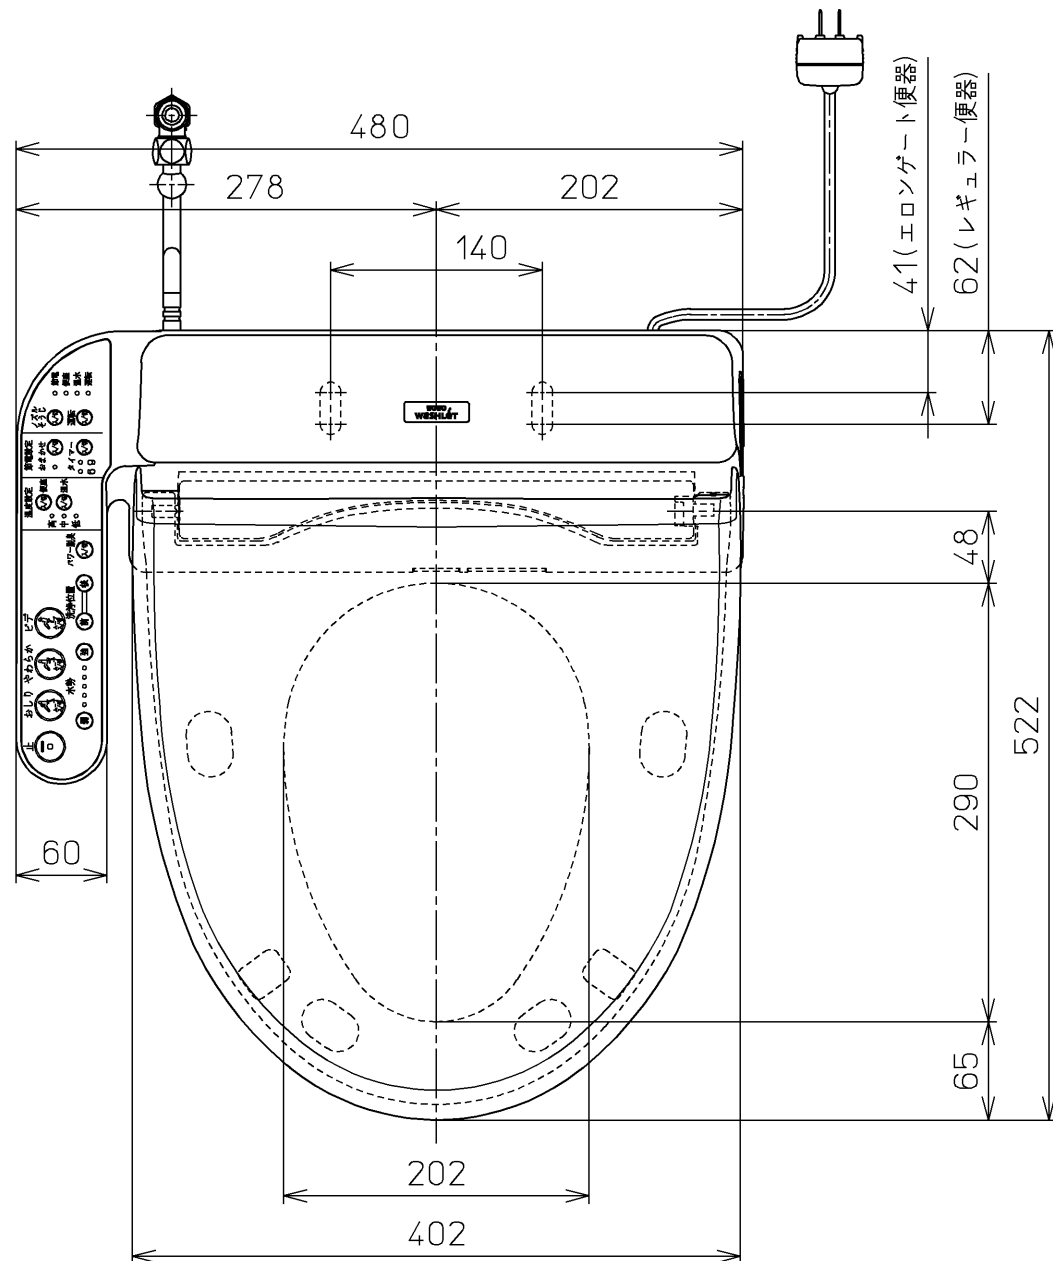

生産中止図番
2013/05

<特注仕様>
1.製品の取付けを下面施工方式にしたもの。

*定格：AC100V-321W 50/60Hz

TOTO		単位 mm	名称
製図 今川	検図 田添 二村 馨	日付 10-11-05	洗淨脱臭暖房便座
備考			品番 TCF6421V7
			図番 TCF6421V7_A0103
A3		ページNo.	1-1 (改)