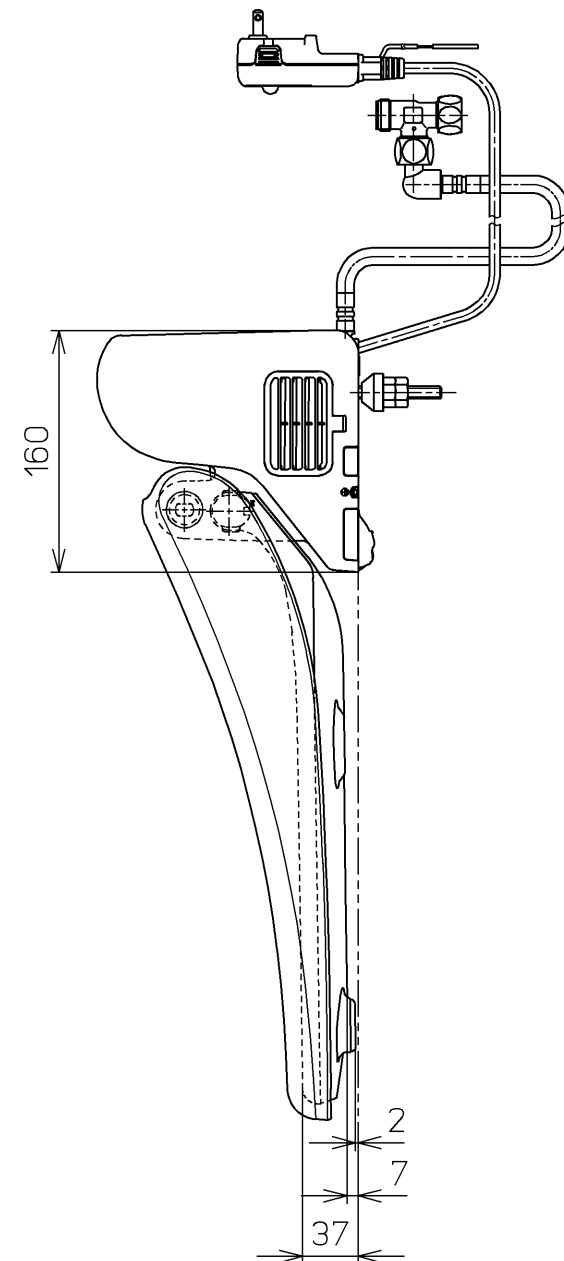

生産中止図番
2013/05

<特注仕様>
1.製品の取付けを下面施工方式にしたもの。

*定格：AC100V-321W 50/60Hz

TOTO		単位 mm	名称
製図 今川	検図 田添 二村 馨	日付 10-11-05	洗淨脱臭暖房便座
備考			品番 TCF6421V7
			図番 TCF6421V7_A0103
A3		ページNo.	1-1 (改)